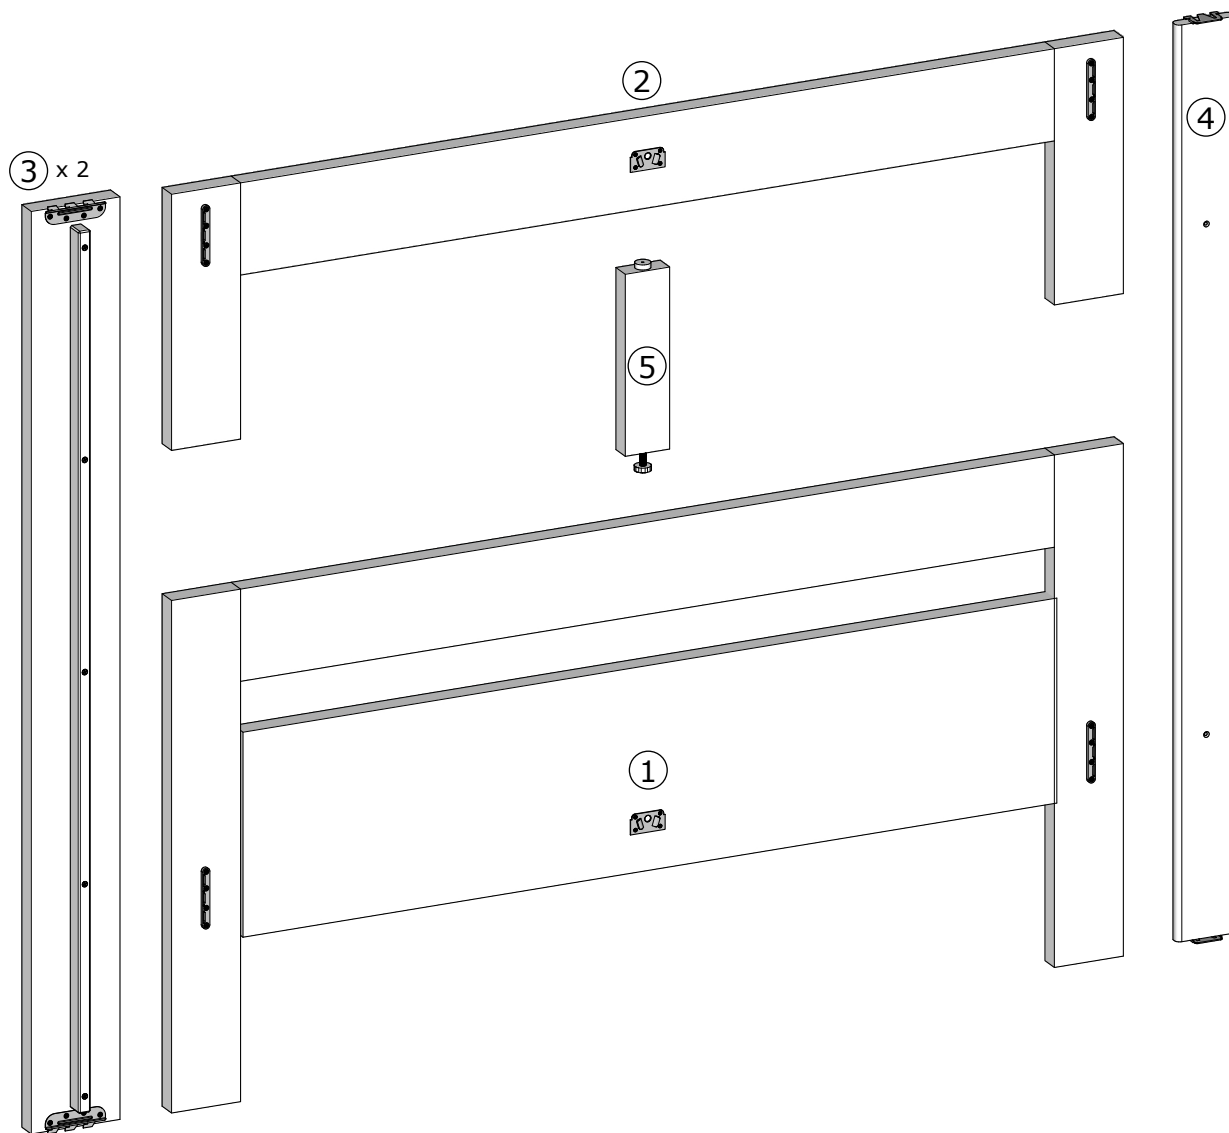

MONTÁŽNÝ NÁVOD

A		SKRUTKA DO DREVA 4,0 x 30 mm	1x
---	---	---------------------------------	----

MONTÁŽNÝ NÁVOD

1