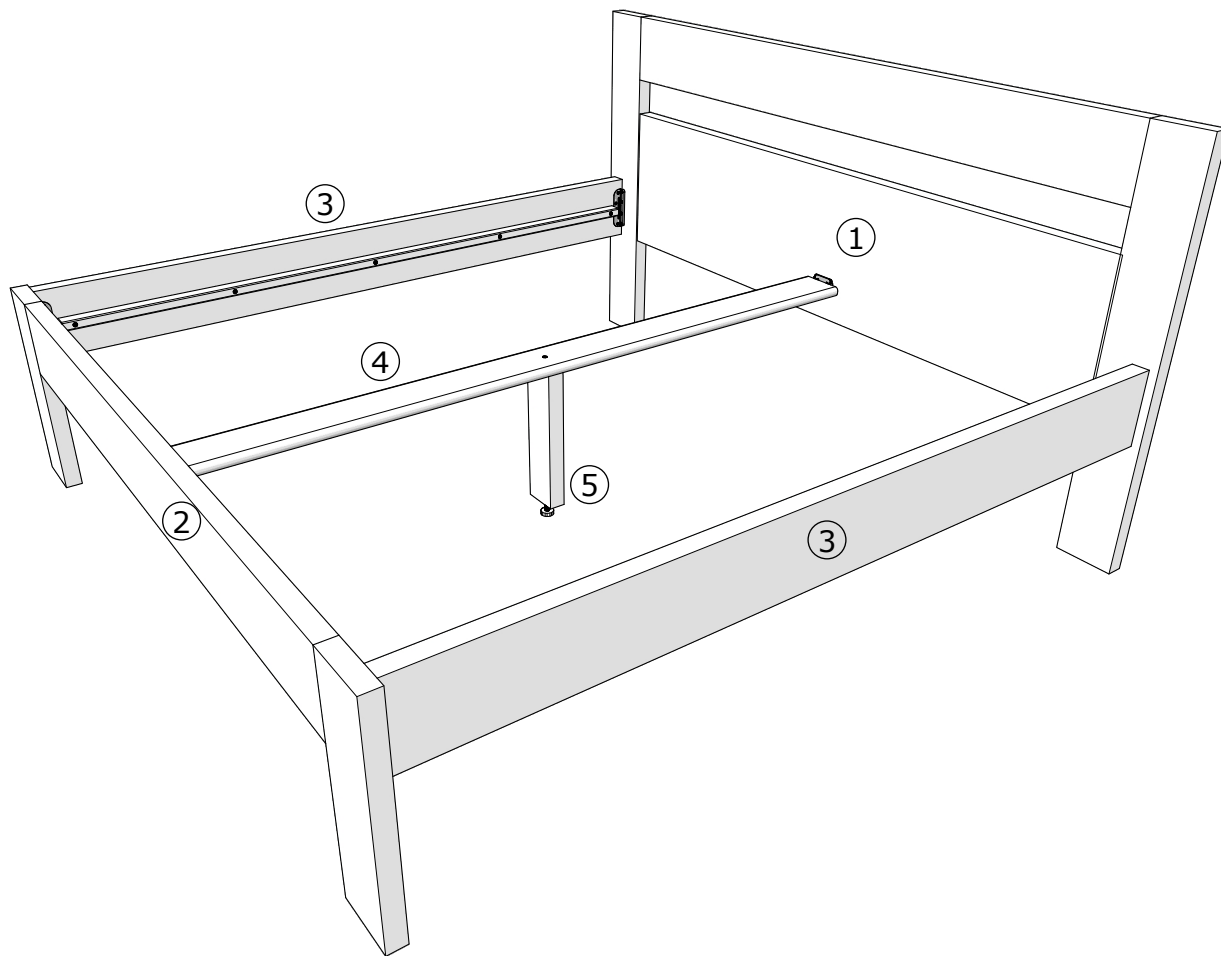

MONTÁŽNÝ NÁVOD

A		SKRUTKA DO DREVA 4,0 x 30 mm	1x
---	---	---------------------------------	----

MONTÁŽNÝ NÁVOD

1