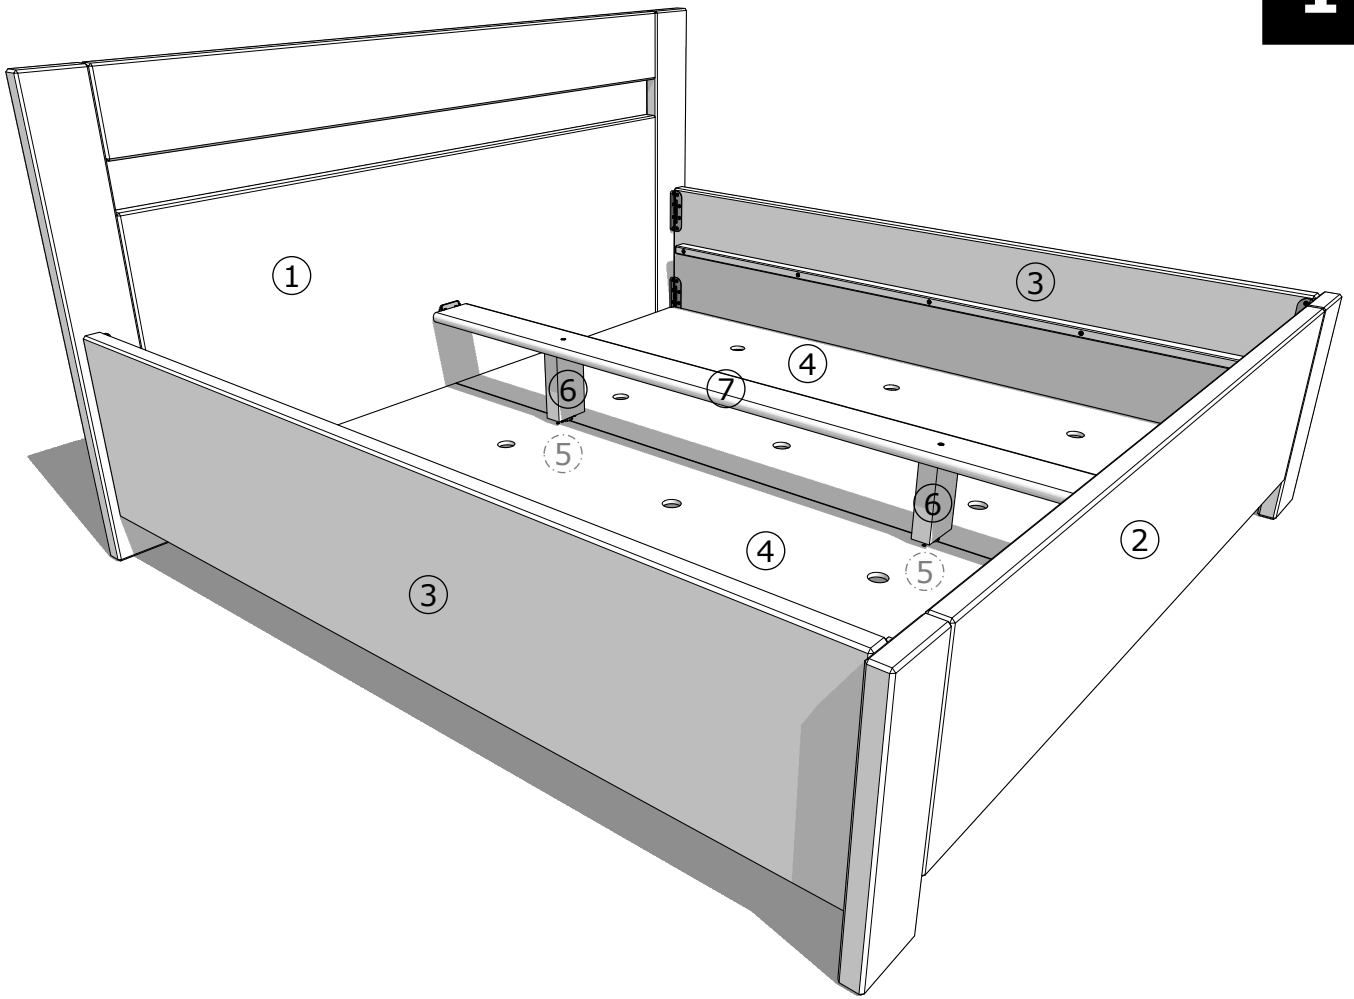

MONTÁŽNÝ NÁVOD

A		SKRUTKA DO DREVA 3,5 x 20 mm	8x
B		SKRUTKA DO DREVA 4 x 30 mm	2x

MONTÁŽNY NÁVOD

1

2

MONTÁŽNY NÁVOD

3

4