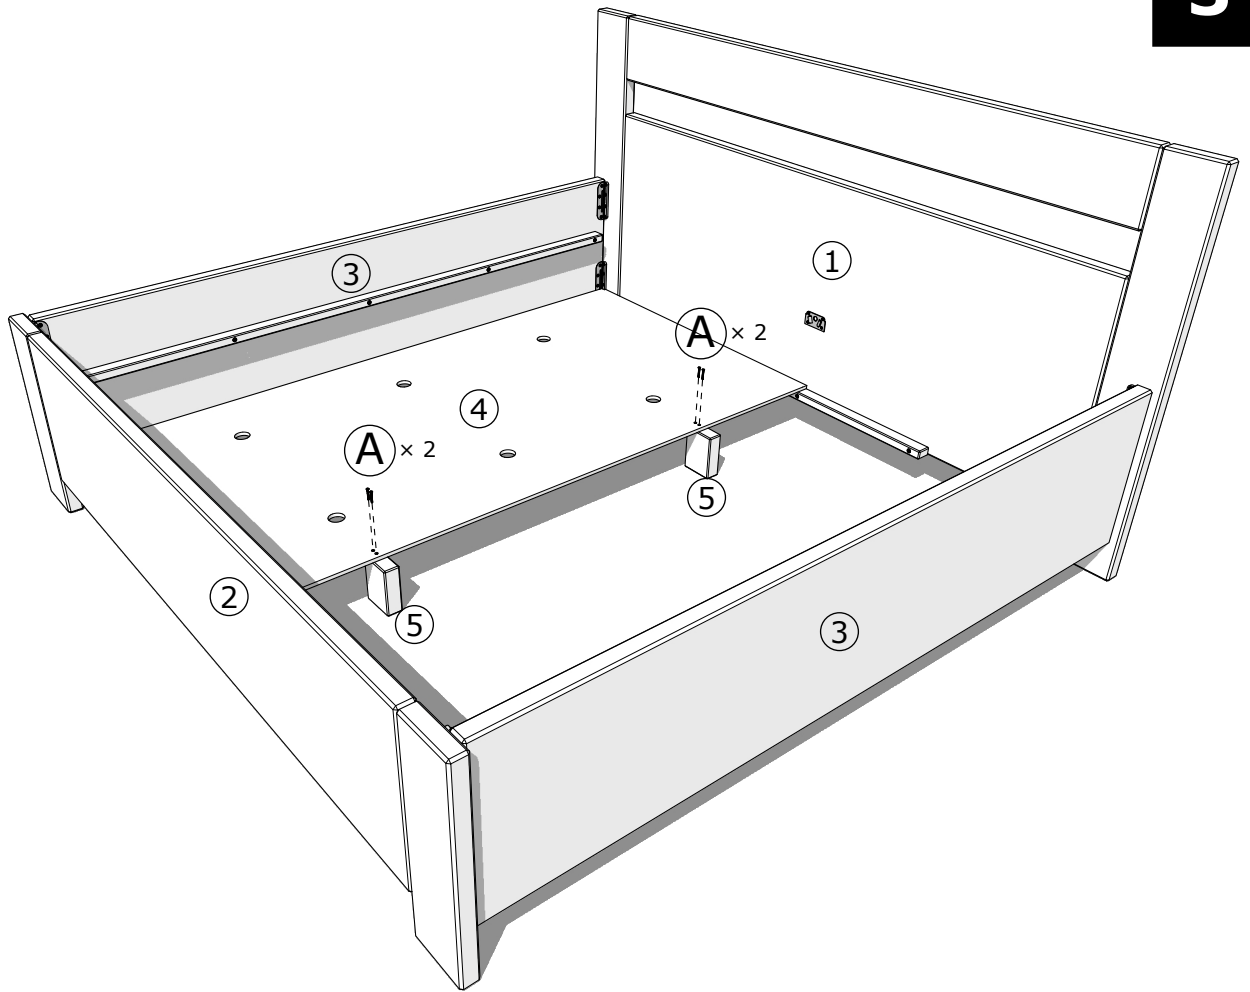

MONTÁŽNÝ NÁVOD

A		SKRUTKA DO DREVA 3,5 x 20 mm	8x
B		SKRUTKA DO DREVA 4 x 30 mm	2x

MONTÁŽNY NÁVOD

1

2

MONTÁŽNY NÁVOD

3

4