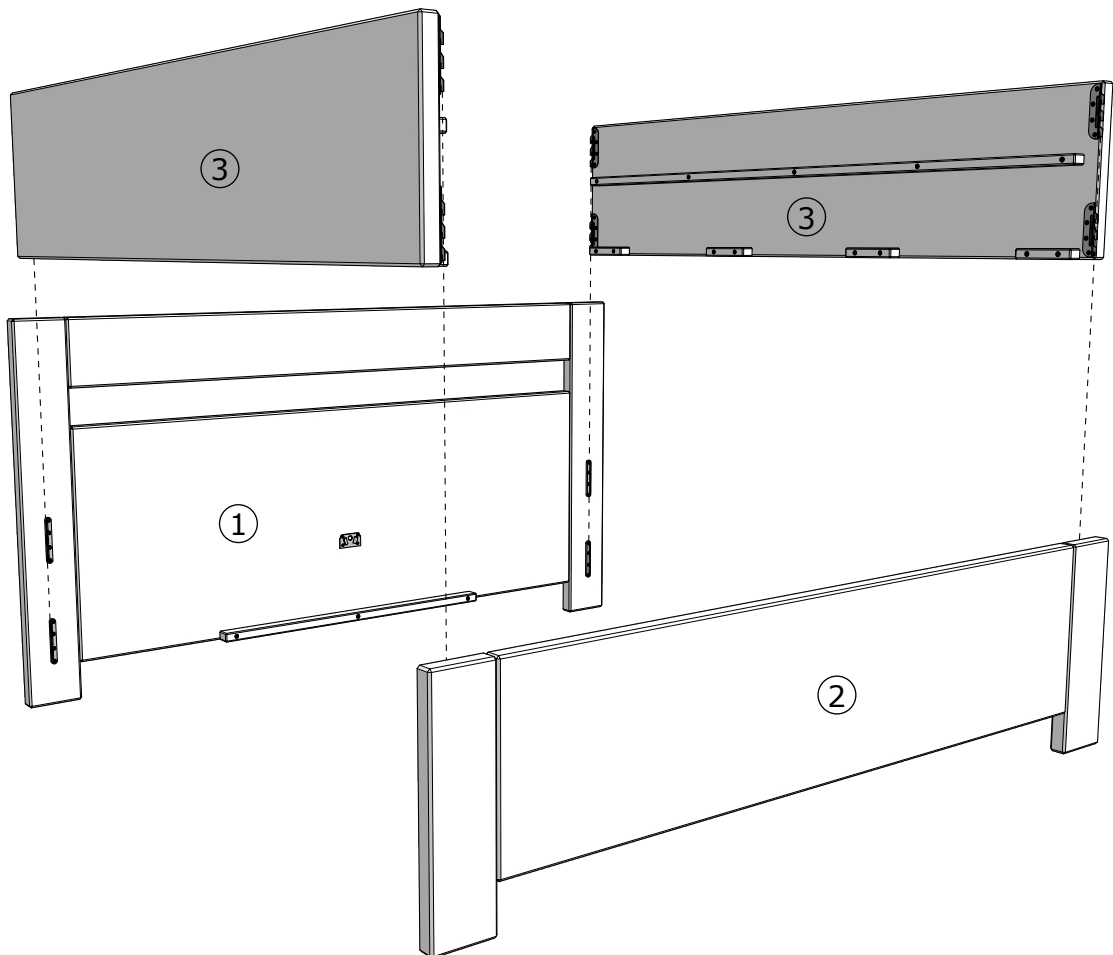

MONTÁŽNÝ NÁVOD

A		SKRUTKA DO DREVA 3,5 x 20 mm	8x
B		SKRUTKA DO DREVA 4 x 30 mm	2x

MONTÁŽNY NÁVOD

1

2

MONTÁŽNY NÁVOD

3

4