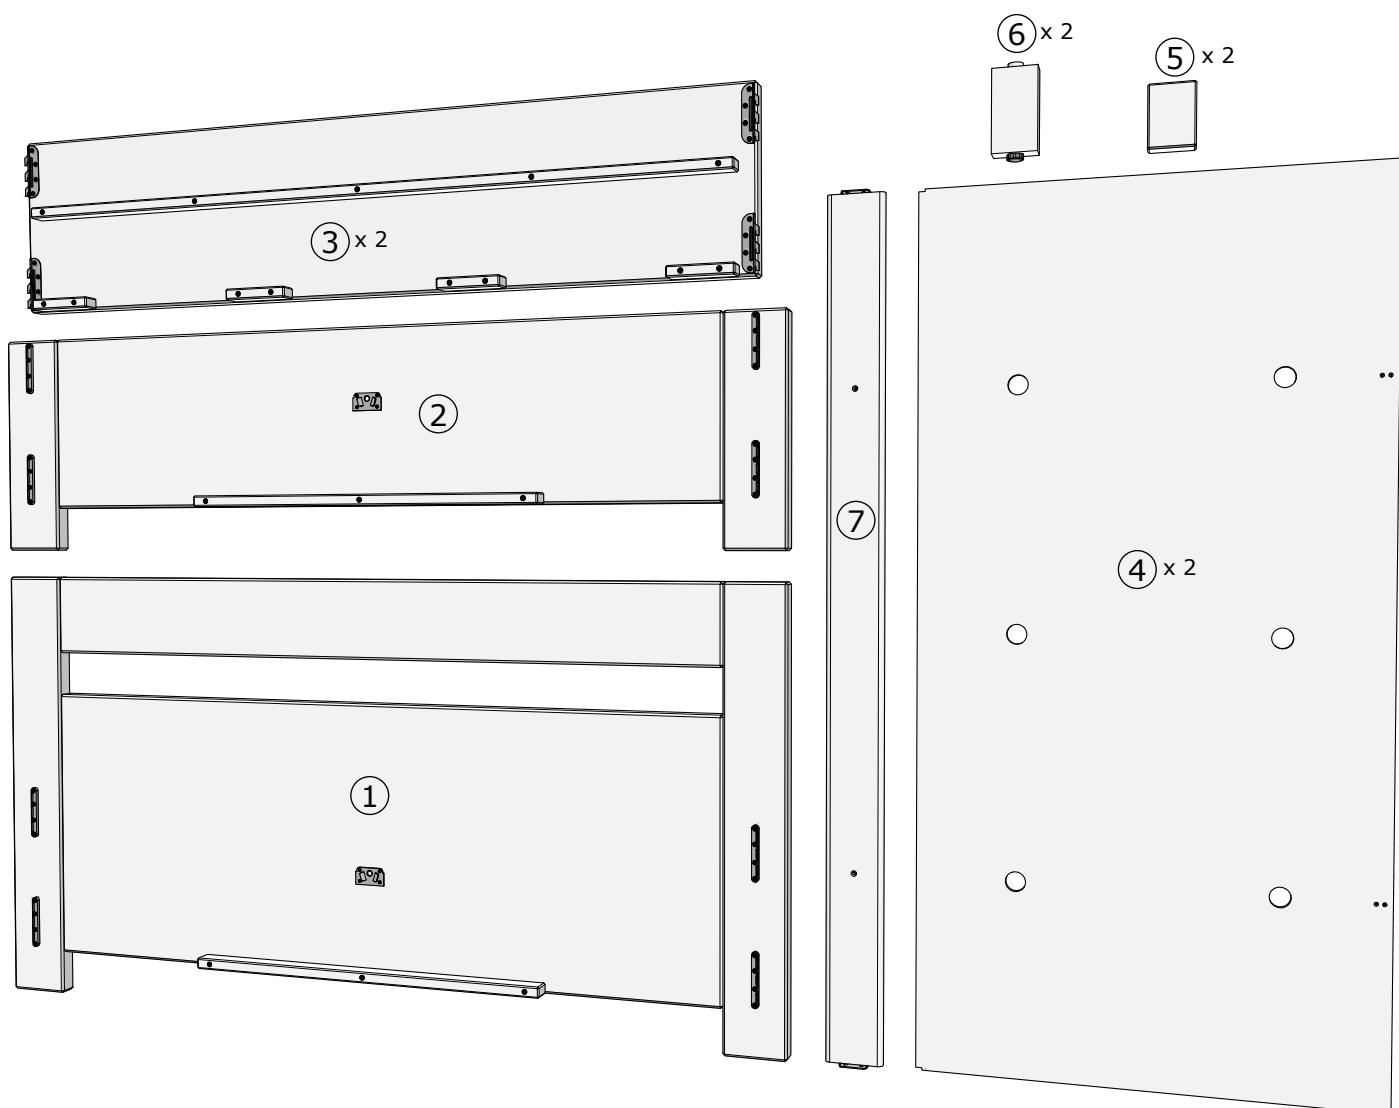

MONTÁŽNÝ NÁVOD

A		SKRUTKA DO DREVA 3,5 x 20 mm	8x
B		SKRUTKA DO DREVA 4 x 30 mm	2x

MONTÁŽNY NÁVOD

1

2

MONTÁŽNY NÁVOD

3

4