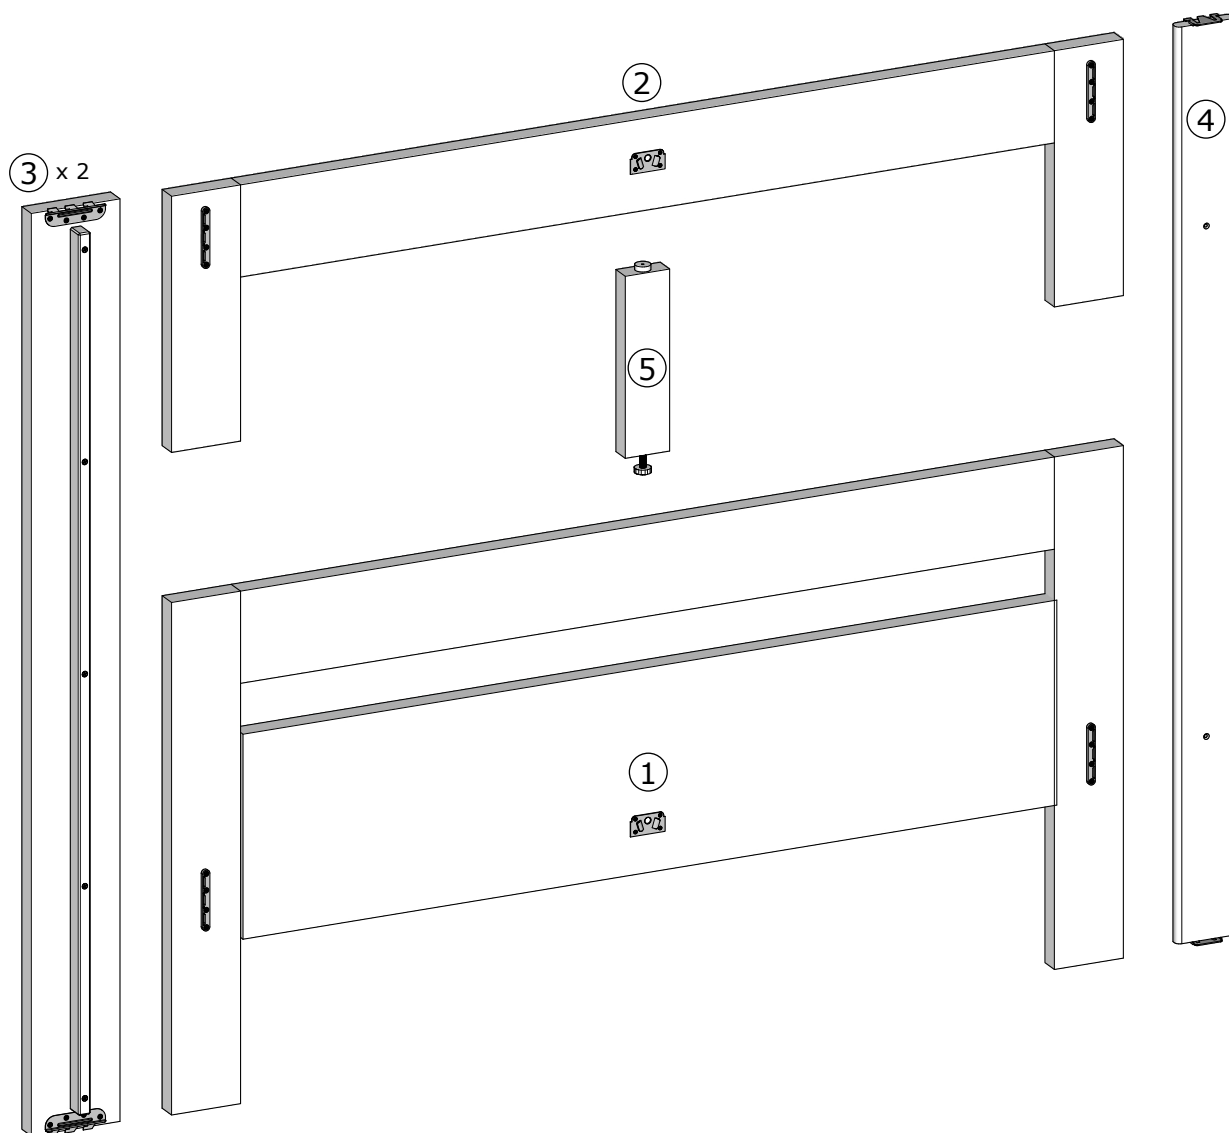

MONTÁŽNÝ NÁVOD

A		SKRUTKA DO DREVA 4,0 x 30 mm	1x
----------	-----------------------------------------------------------------------------------	-----------------------------------------	-----------

MONTÁŽNÝ NÁVOD

1