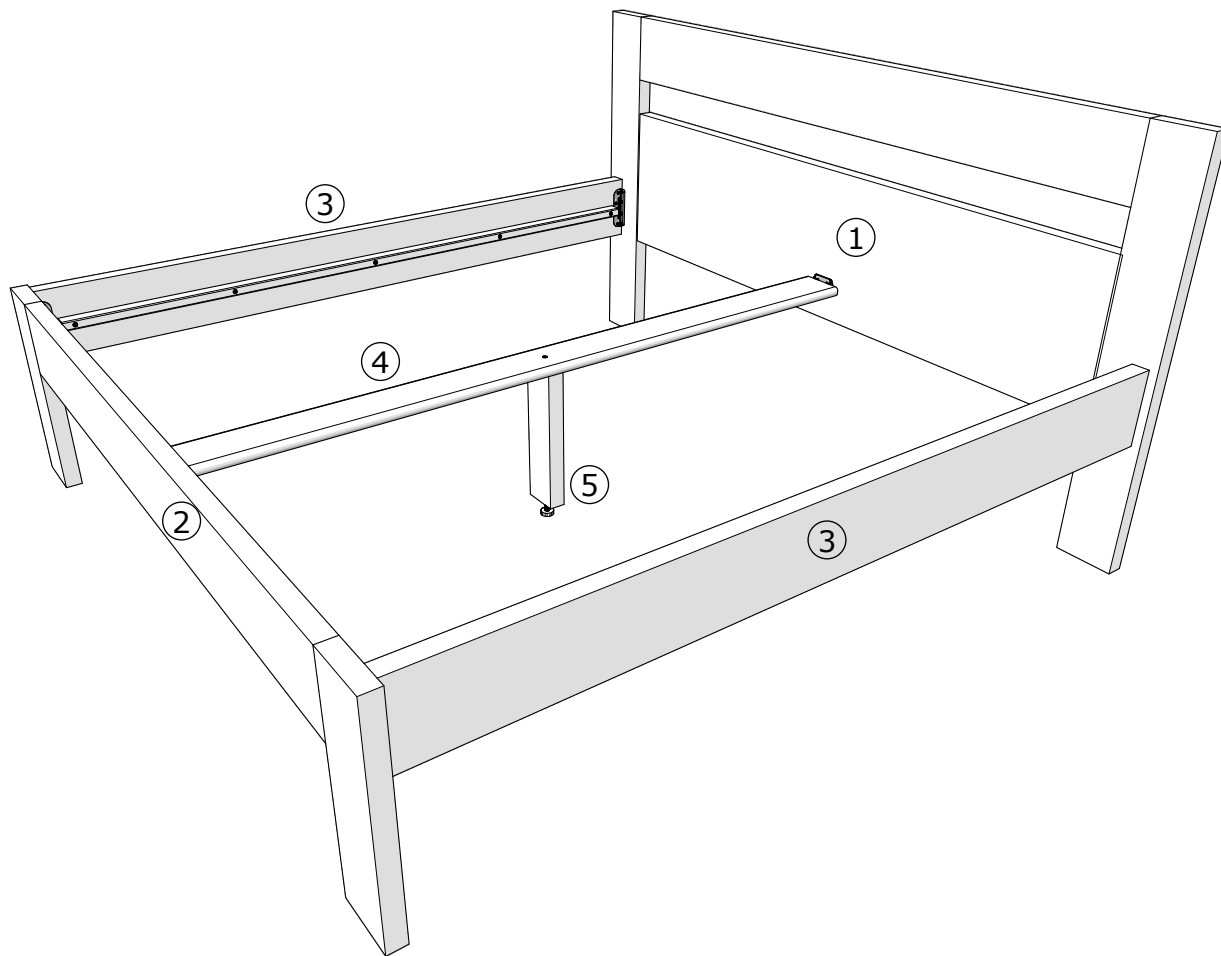

MONTÁŽNÝ NÁVOD

A		SKRUTKA DO DREVA 4,0 x 30 mm	1x
----------	-----------------------------------------------------------------------------------	-----------------------------------------	-----------

MONTÁŽNÝ NÁVOD